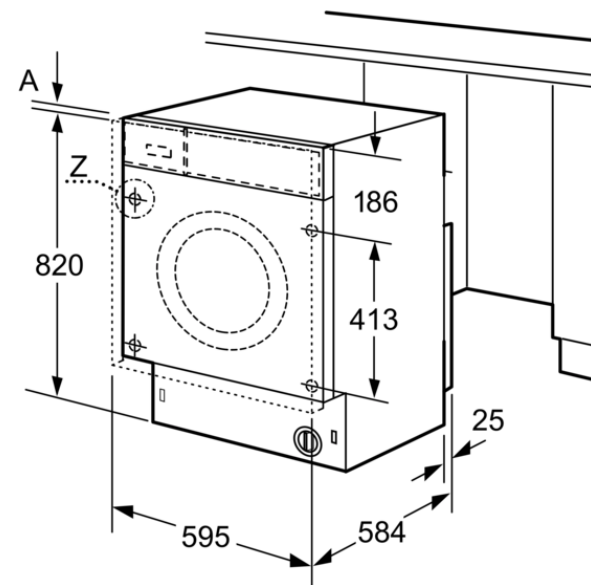

### Teknisk information

- Mått (H x B x D): 82 x 59.5 x 58.4 cm
- Helt integrerbar

### Tekniska data

#### Egenskaper

Inbyggd / Fristående : Fristående  
 Demonterbar toppskiva : Saknas  
 Gångjärn : Vänster  
 Anslutningskabelns längd (cm) : 220  
 Höjd med toppskiva (mm) : 820  
 Mått i mm (H x B x D) : 820 x 595 x 584  
 Nettovikt (kg) : 78,269  
 Volym, trumma (l) : 52  
 Anslutningseffekt (W) : 2300  
 Säkring (A) : 10  
 Spänning (V) : 220-240  
 Frekvens (Hz) : 50  
 Säkerhetsmärkning : CE, VDE  
 Energiförbrukning tvätt- och torkomgång (kWh) : 5,60  
 Energiförbrukning, endast tvätt (kWh) : 1,33  
 Vattenförbrukning, tvätt och torkning av max tvättmängd (l) : 92

iQ300, Kombinerad tvätt och tork, 7/4 kg  
WK14D322DN

Mått i mm

Mått i mm

Detalj Z

Mått i mm

Mått i mm

Mått i mm