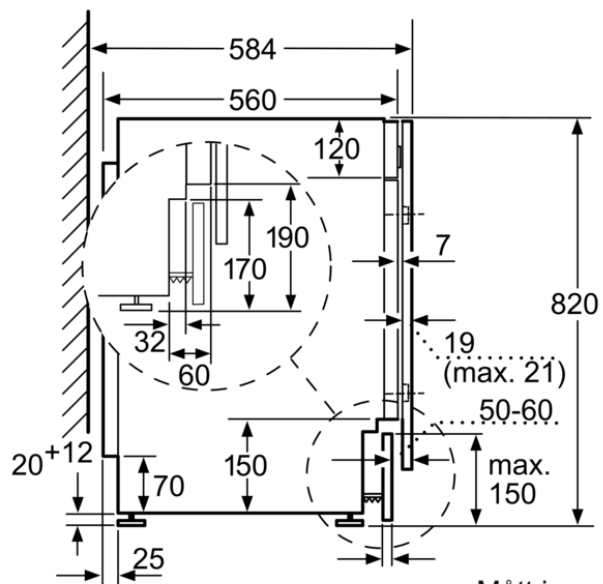

### Teknisk information

- Mått (H x B x D): 82 x 59.5 x 58.4 cm
- Helt integrerbar

#### Egenskaper

Inbyggd / Fristående : Fristående  
 Demonterbar toppskiva : Saknas  
 Gångjärn : Vänster  
 Anslutningskabelns längd (cm) : 220  
 Höjd med toppskiva (mm) : 820  
 Mått i mm (H x B x D) : 820 x 595 x 584  
 Nettovikt (kg) : 78,269  
 Volym, trumma (l) : 52  
 Anslutningseffekt (W) : 2300  
 Säkring (A) : 10  
 Spänning (V) : 220-240  
 Frekvens (Hz) : 50  
 Säkerhetsmärkning : CE, VDE  
 Energiförbrukning tvätt- och torkomgång (kWh) : 5,60  
 Energiförbrukning, endast tvätt (kWh) : 1,33  
 Vattenförbrukning, tvätt och torkning av max tvättmängd (l) : 92

iQ300, Kombinerad tvätt och tork, 7/4 kg  
WK14D322DN

Mått i mm

Mått i mm

Detalj Z

Mått i mm

Mått i mm

Mått i mm