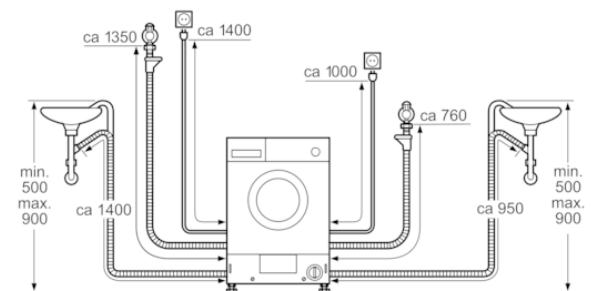

### Teknisk information

- Mått (H x B x D): 82 x 59.5 x 58.4 cm
- Helt integrerbar

#### Egenskaper

Inbyggd / Fristående : Fristående  
 Demonterbar toppskiva : Saknas  
 Gångjärn : Vänster  
 Anslutningskabelns längd (cm) : 220  
 Höjd med toppskiva (mm) : 820  
 Mått i mm (H x B x D) : 820 x 595 x 584  
 Nettovikt (kg) : 78,269  
 Volym, trumma (l) : 52  
 Anslutningseffekt (W) : 2300  
 Säkring (A) : 10  
 Spänning (V) : 220-240  
 Frekvens (Hz) : 50  
 Säkerhetsmärkning : CE, VDE  
 Energiförbrukning tvätt- och torkomgång (kWh) : 5,60  
 Energiförbrukning, endast tvätt (kWh) : 1,33  
 Vattenförbrukning, tvätt och torkning av max tvättmängd (l) : 92

iQ300, Kombinerad tvätt och tork, 7/4 kg  
WK14D322DN

Mått i mm

Mått i mm

Detalj Z

Mått i mm

Mått i mm

Mått i mm