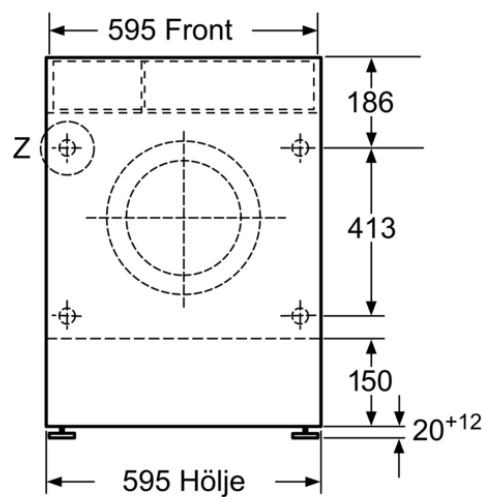

iQ300, Kombinerad tvätt och tork, 7/4 kg
WK14D322DN