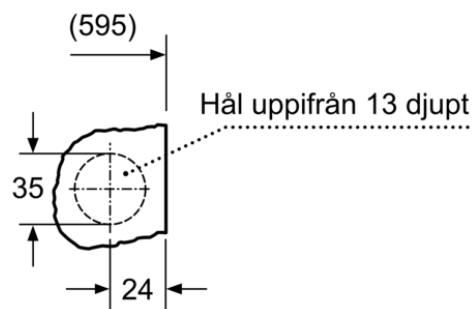

#### Egenskaper

Inbyggd / Fristående : Fristående  
 Demonterbar toppskiva : Saknas  
 Gångjärn : Vänster  
 Anslutningskabelns längd (cm) : 220  
 Höjd med toppskiva (mm) : 820  
 Mått i mm (H x B x D) : 820 x 595 x 584  
 Nettovikt (kg) : 78,269  
 Volym, trumma (l) : 52  
 Anslutningseffekt (W) : 2300  
 Säkring (A) : 10  
 Spänning (V) : 220-240  
 Frekvens (Hz) : 50  
 Säkerhetsmärkning : CE, VDE  
 Energiförbrukning tvätt- och torkomgång (kWh) : 5,60  
 Energiförbrukning, endast tvätt (kWh) : 1,33  
 Vattenförbrukning, tvätt och torkning av max tvättmängd (l) : 92

iQ300, Kombinerad tvätt och tork, 7/4 kg  
WK14D322DN

Mått i mm

Mått i mm

Detalj Z

Mått i mm

Mått i mm

Mått i mm